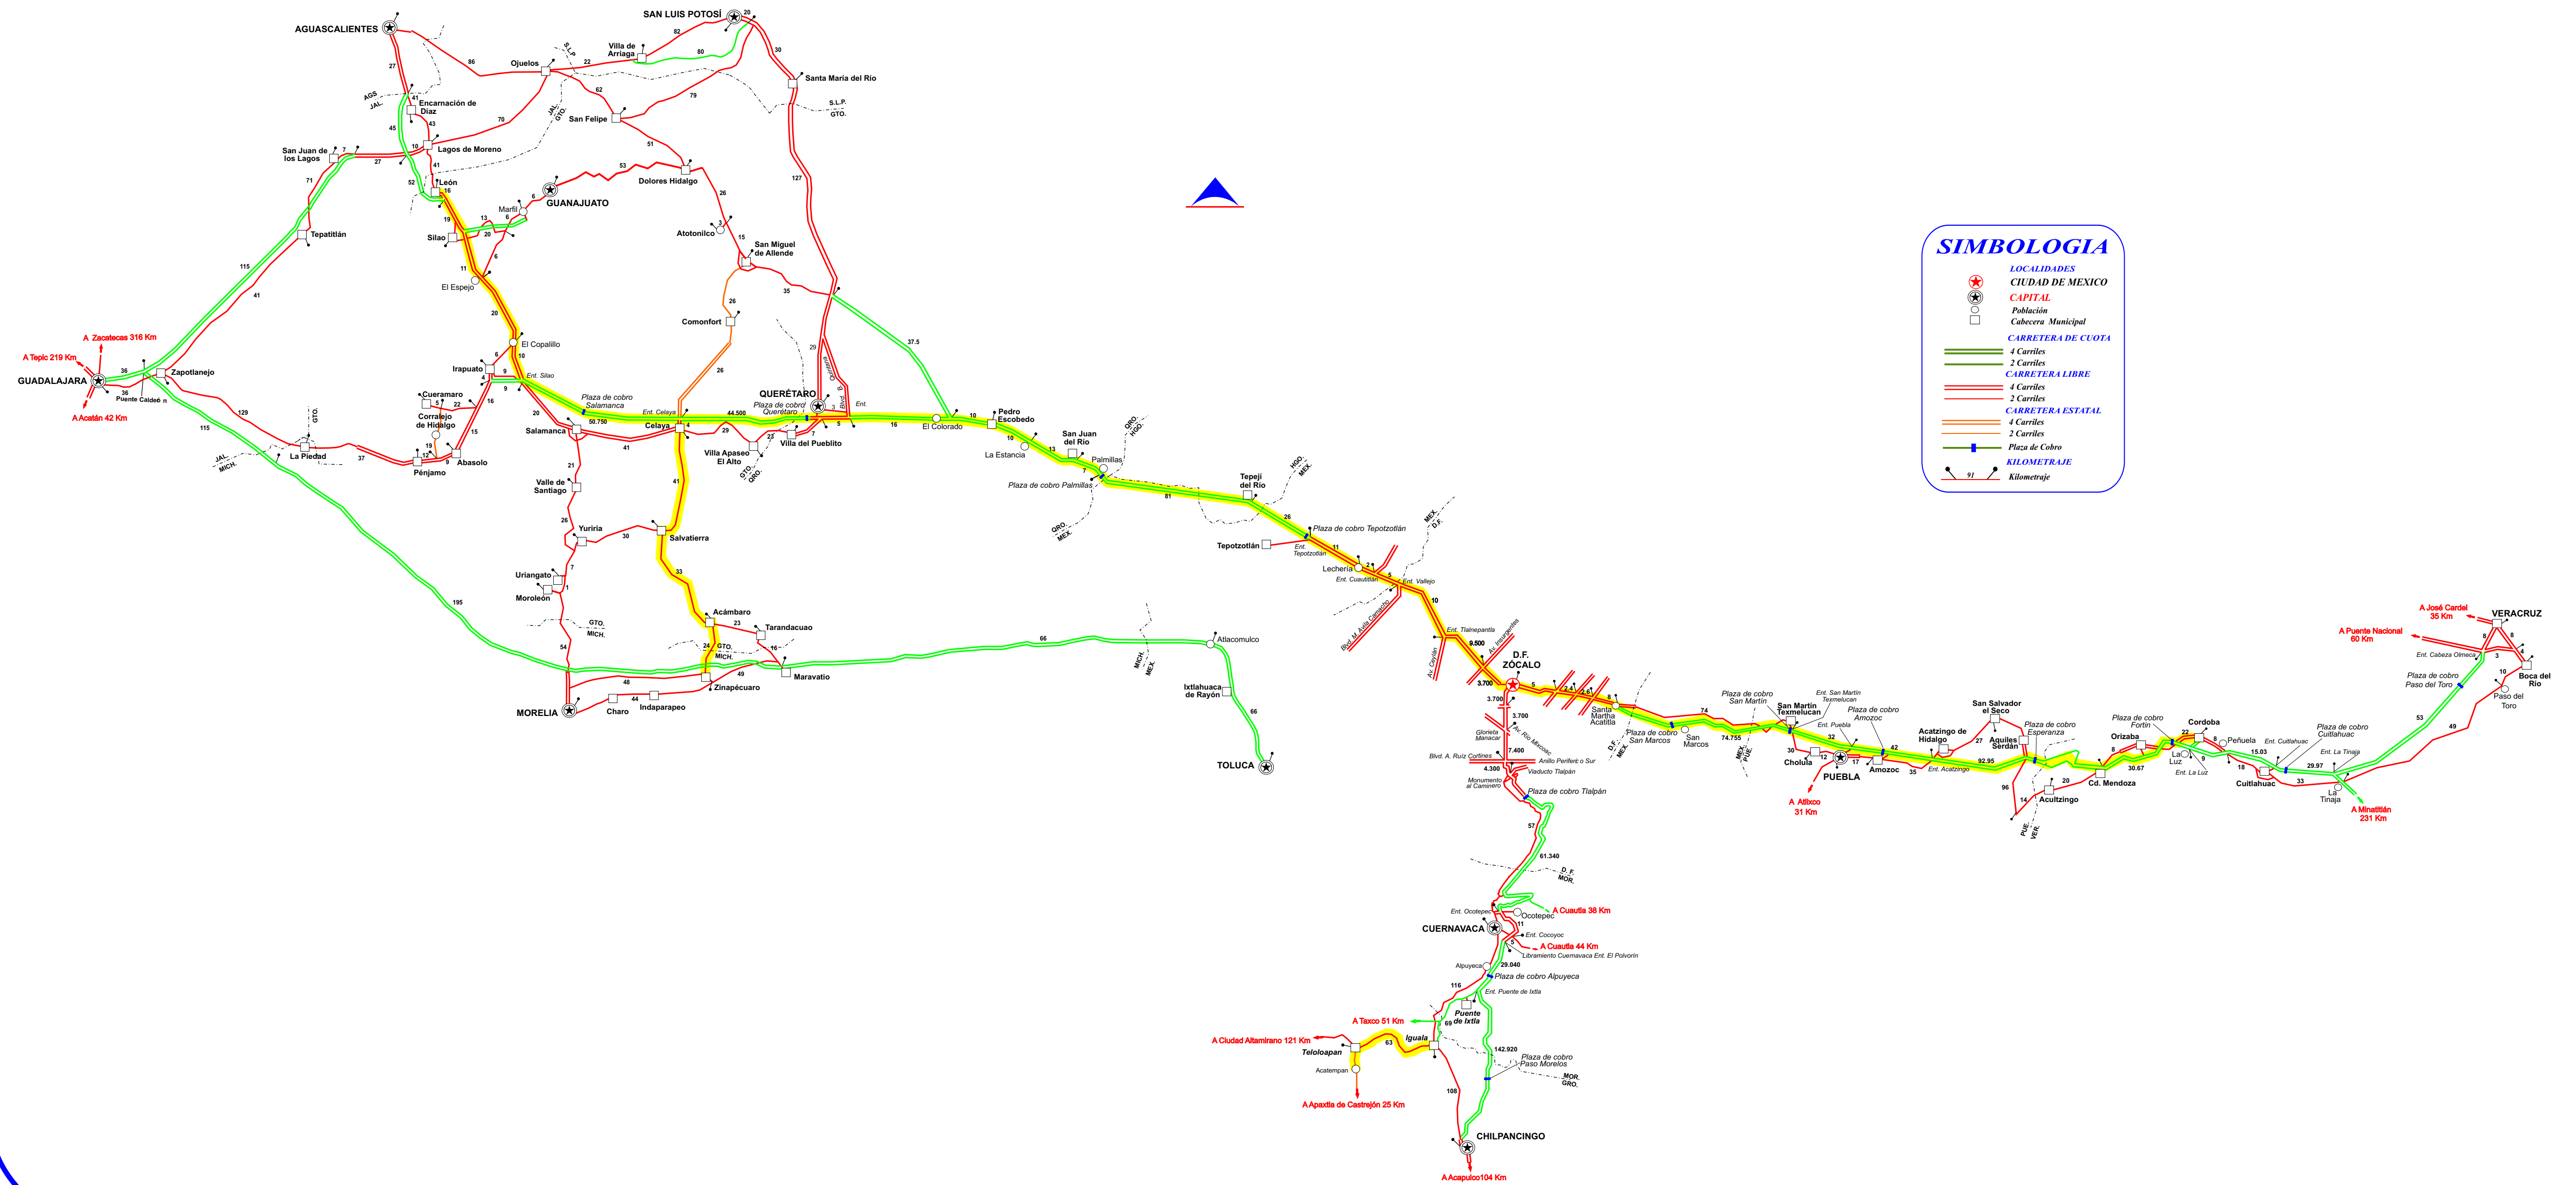

CAMPAÑA DE LOS SUBORDINADOS DE MORELOS RUTA TRIGARANTE

SIMBOLOGIA

- LOCALIDADES
- Ciudad de México
- CAPITAL
- Población
- Cabecera Municipal
- CARRETERA DE CUOTA
- 4 Carriles
- 2 Carriles
- CARRETERA LIBRE
- 4 Carriles
- 2 Carriles
- CARRETERA ESTATAL
- 4 Carriles
- 2 Carriles
- Plaza de Cobro
- KILOMETRAJE
- Kilometraje