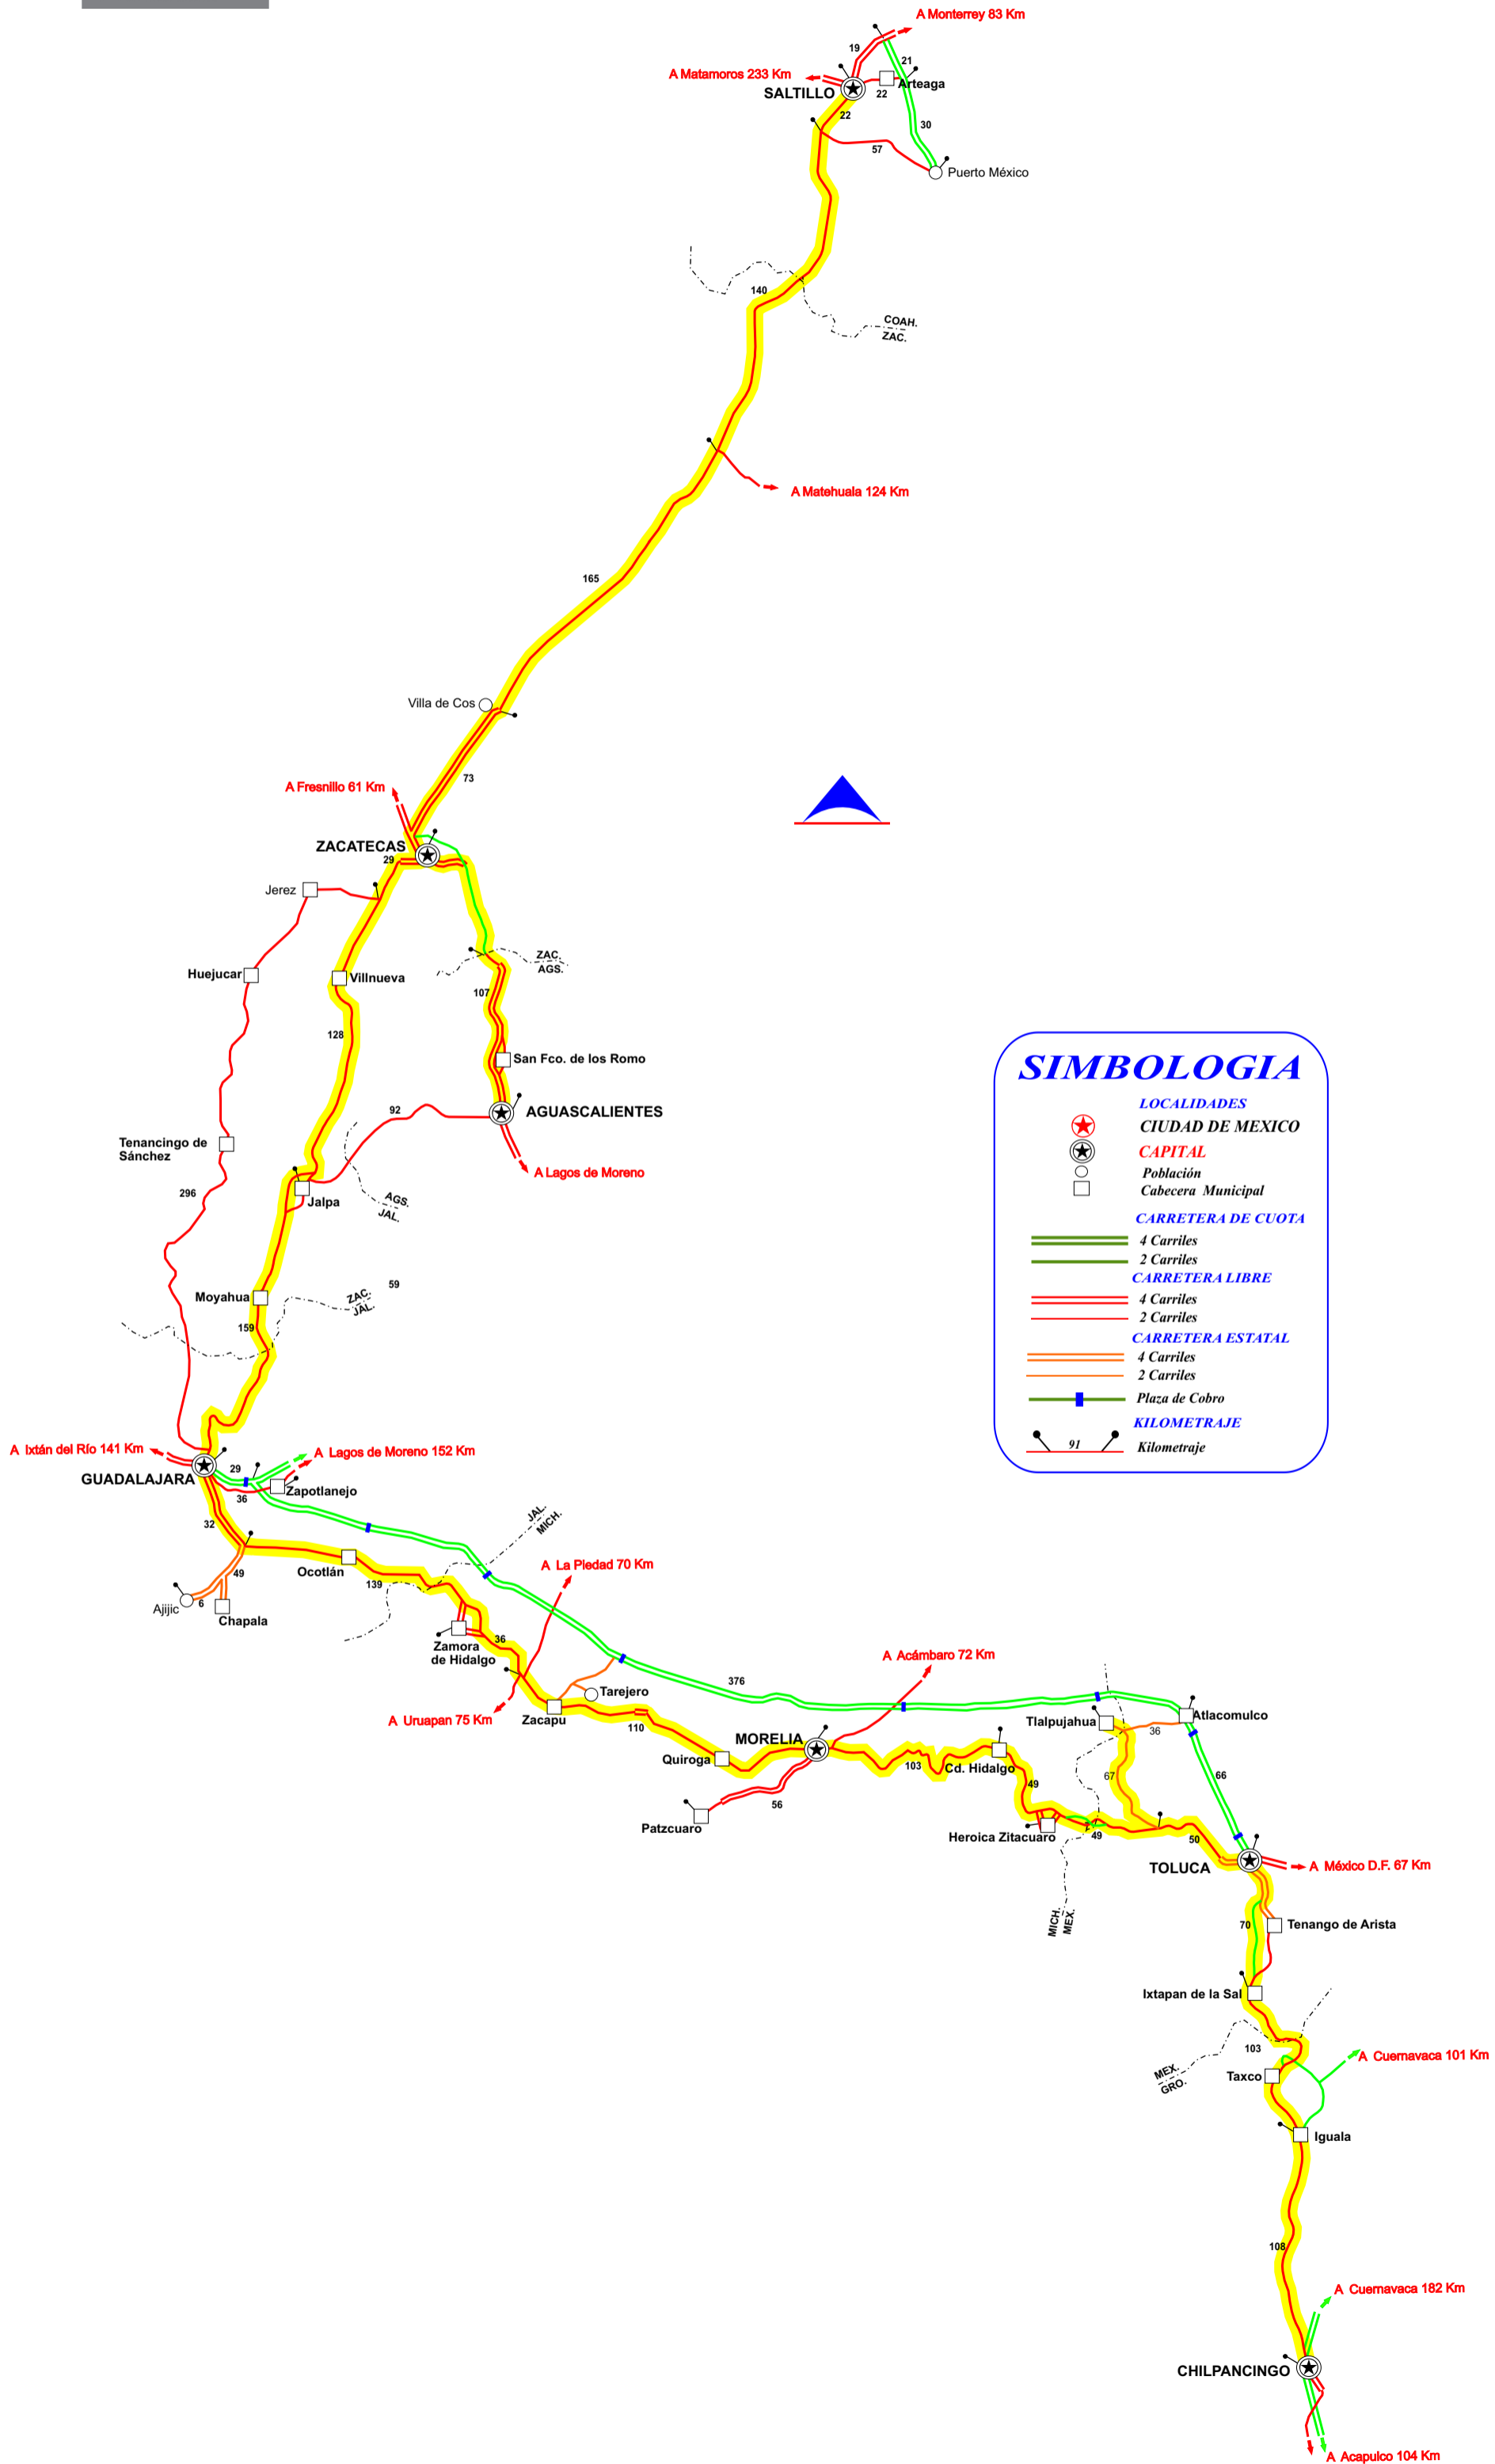

CAMPAÑA DE LOS SUBORDINADOS DE HIDALGO IGNACIO LÓPEZ RAYÓN

SIMBOLOGIA

- LOCALIDADES**
 - ★ CIUDAD DE MEXICO
 - ⊙ CAPITAL
 - Población
 - Cabecera Municipal
- CARRETERA DE CUOTA**
 - 4 Carriles
 - 2 Carriles
- CARRETERA LIBRE**
 - 4 Carriles
 - 2 Carriles
- CARRETERA ESTATAL**
 - 4 Carriles
 - 2 Carriles
- Plaza de Cobro
- KILOMETRAJE**
 - 91 Kilometraje