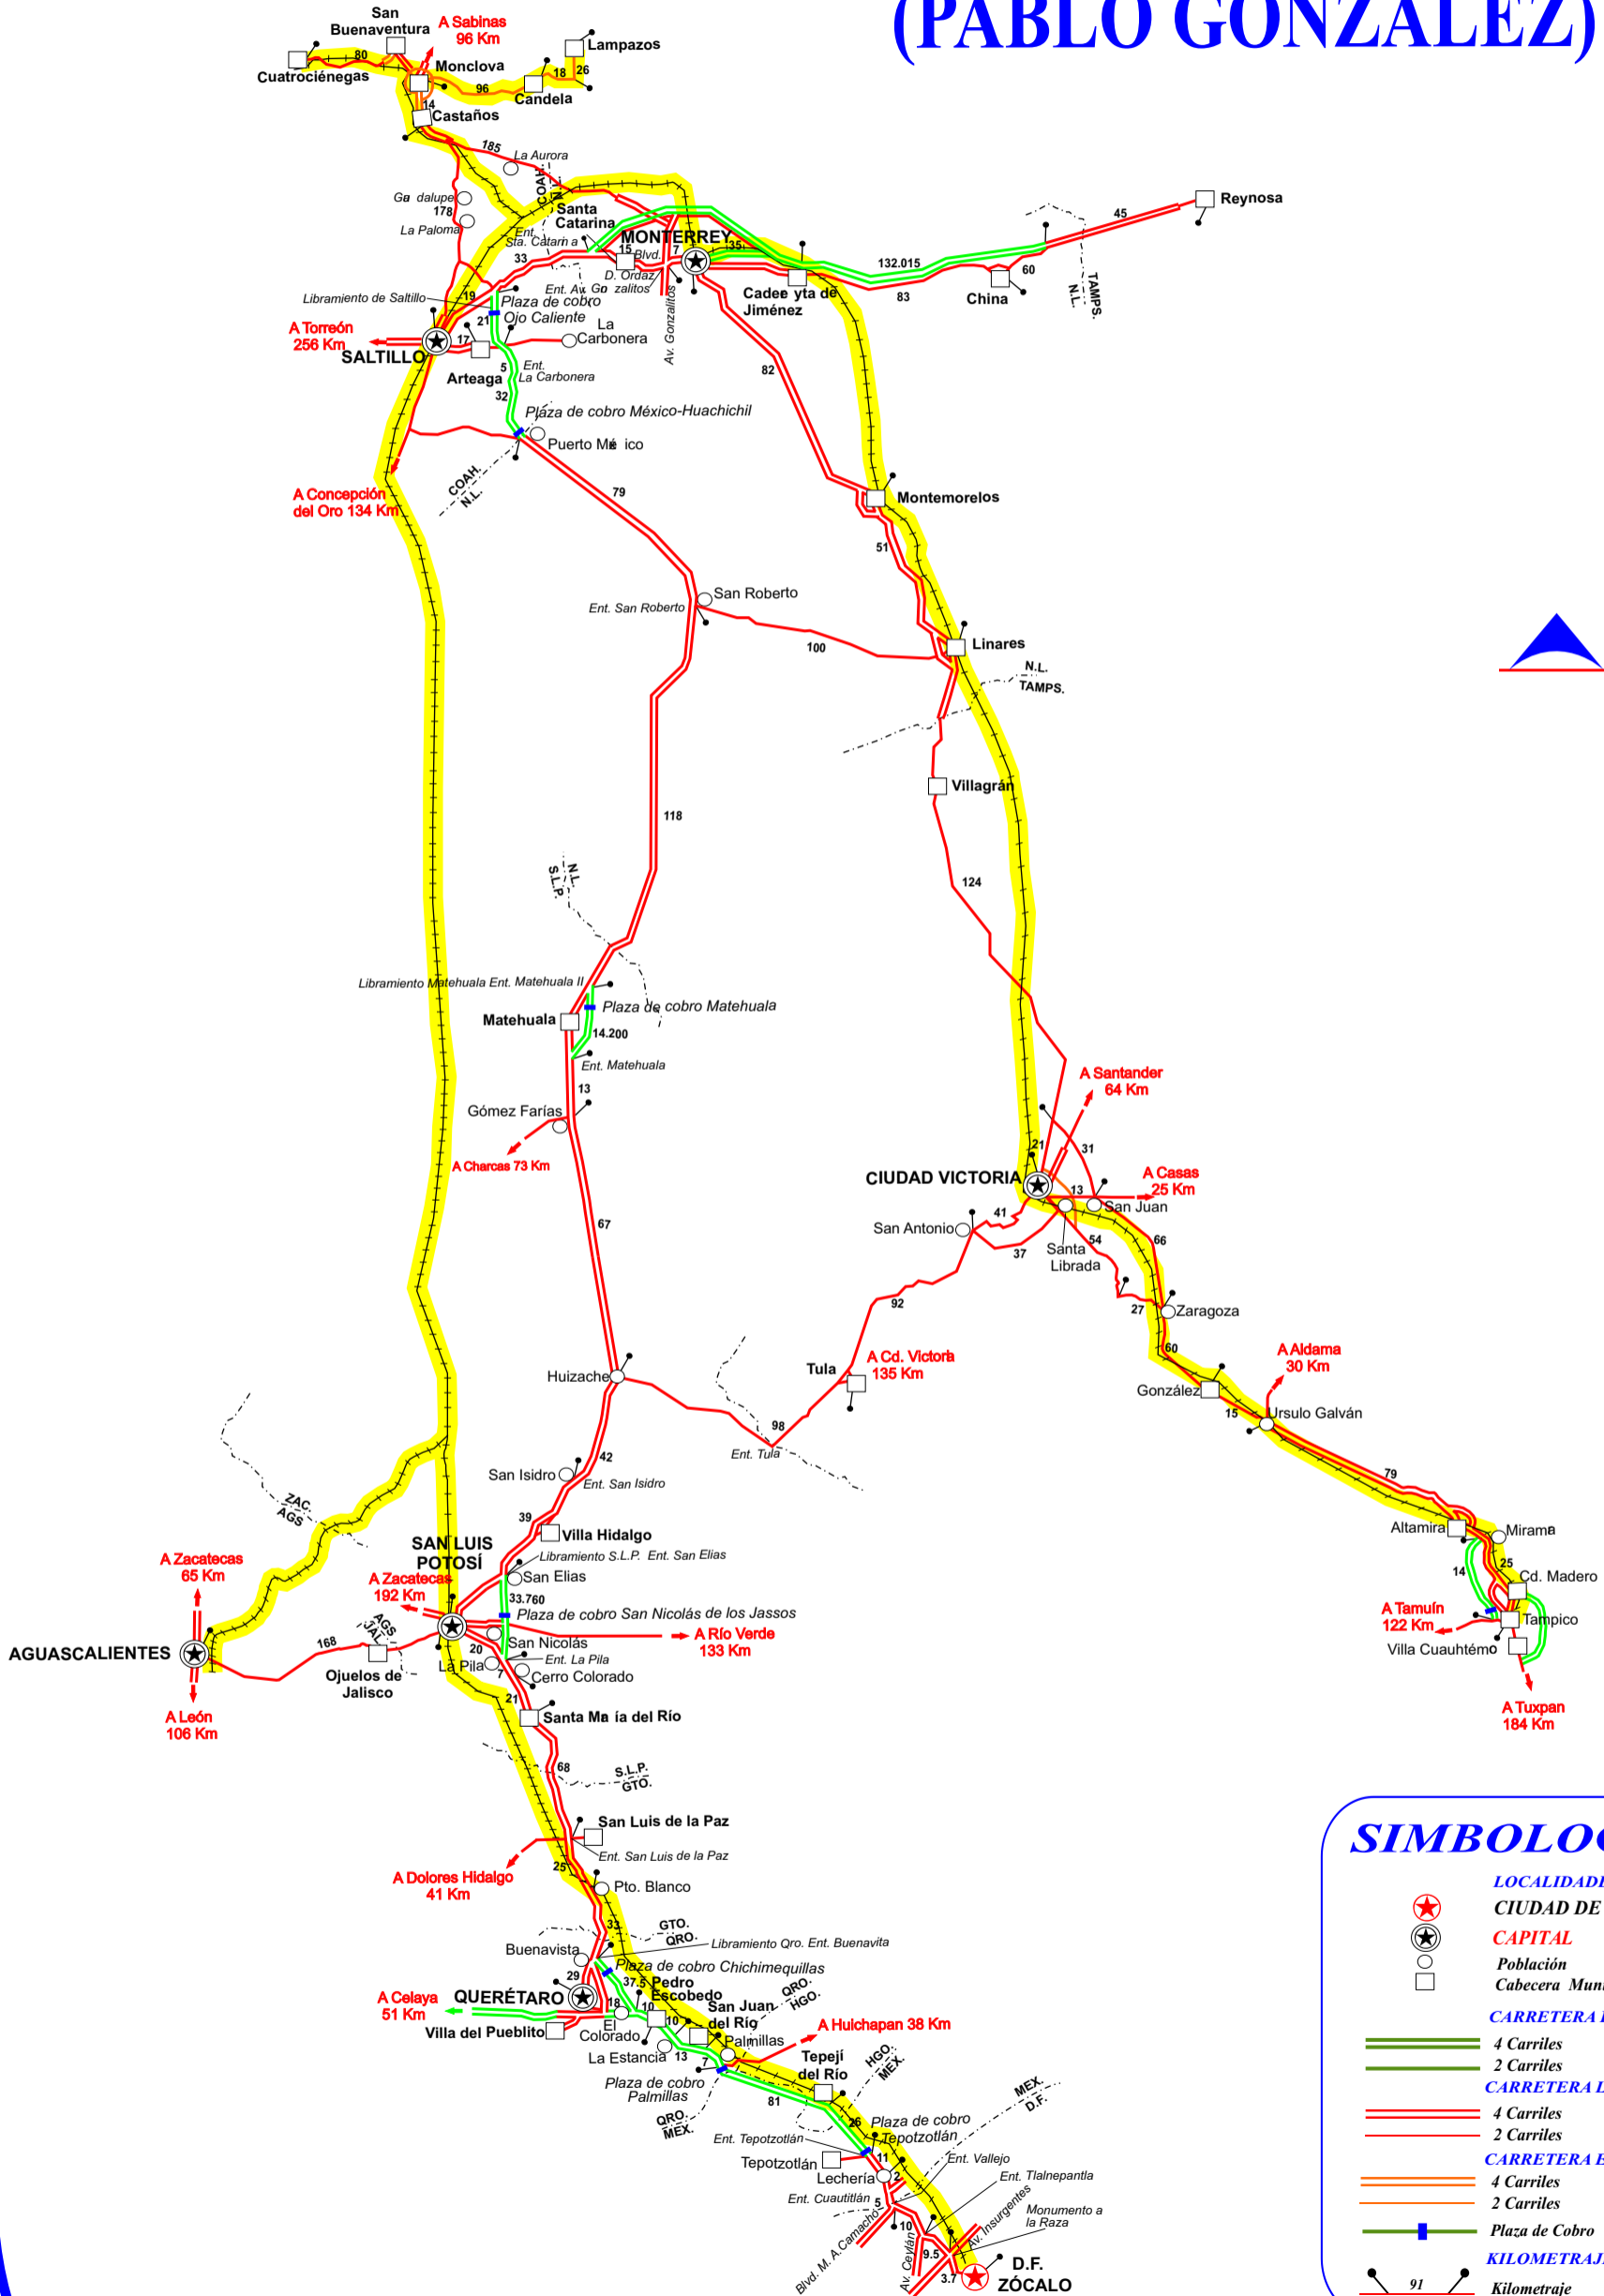

REVOLUCIÓN RUTA DE LA DIVISIÓN DEL NORESTE (PABLO GONZÁLEZ)

SIMBOLOGIA

- LOCALIDADES
- CIUDAD DE MEXICO
- CAPITAL
- Población
- Cabecera Municipal
- CARRETERA DE CUOTA**
- 4 Carriles
- 2 Carriles
- CARRETERA LIBRE**
- 4 Carriles
- 2 Carriles
- CARRETERA ESTATAL**
- 4 Carriles
- 2 Carriles
- Plaza de Cobro
- KILOMETRAJE**
- Kilometraje