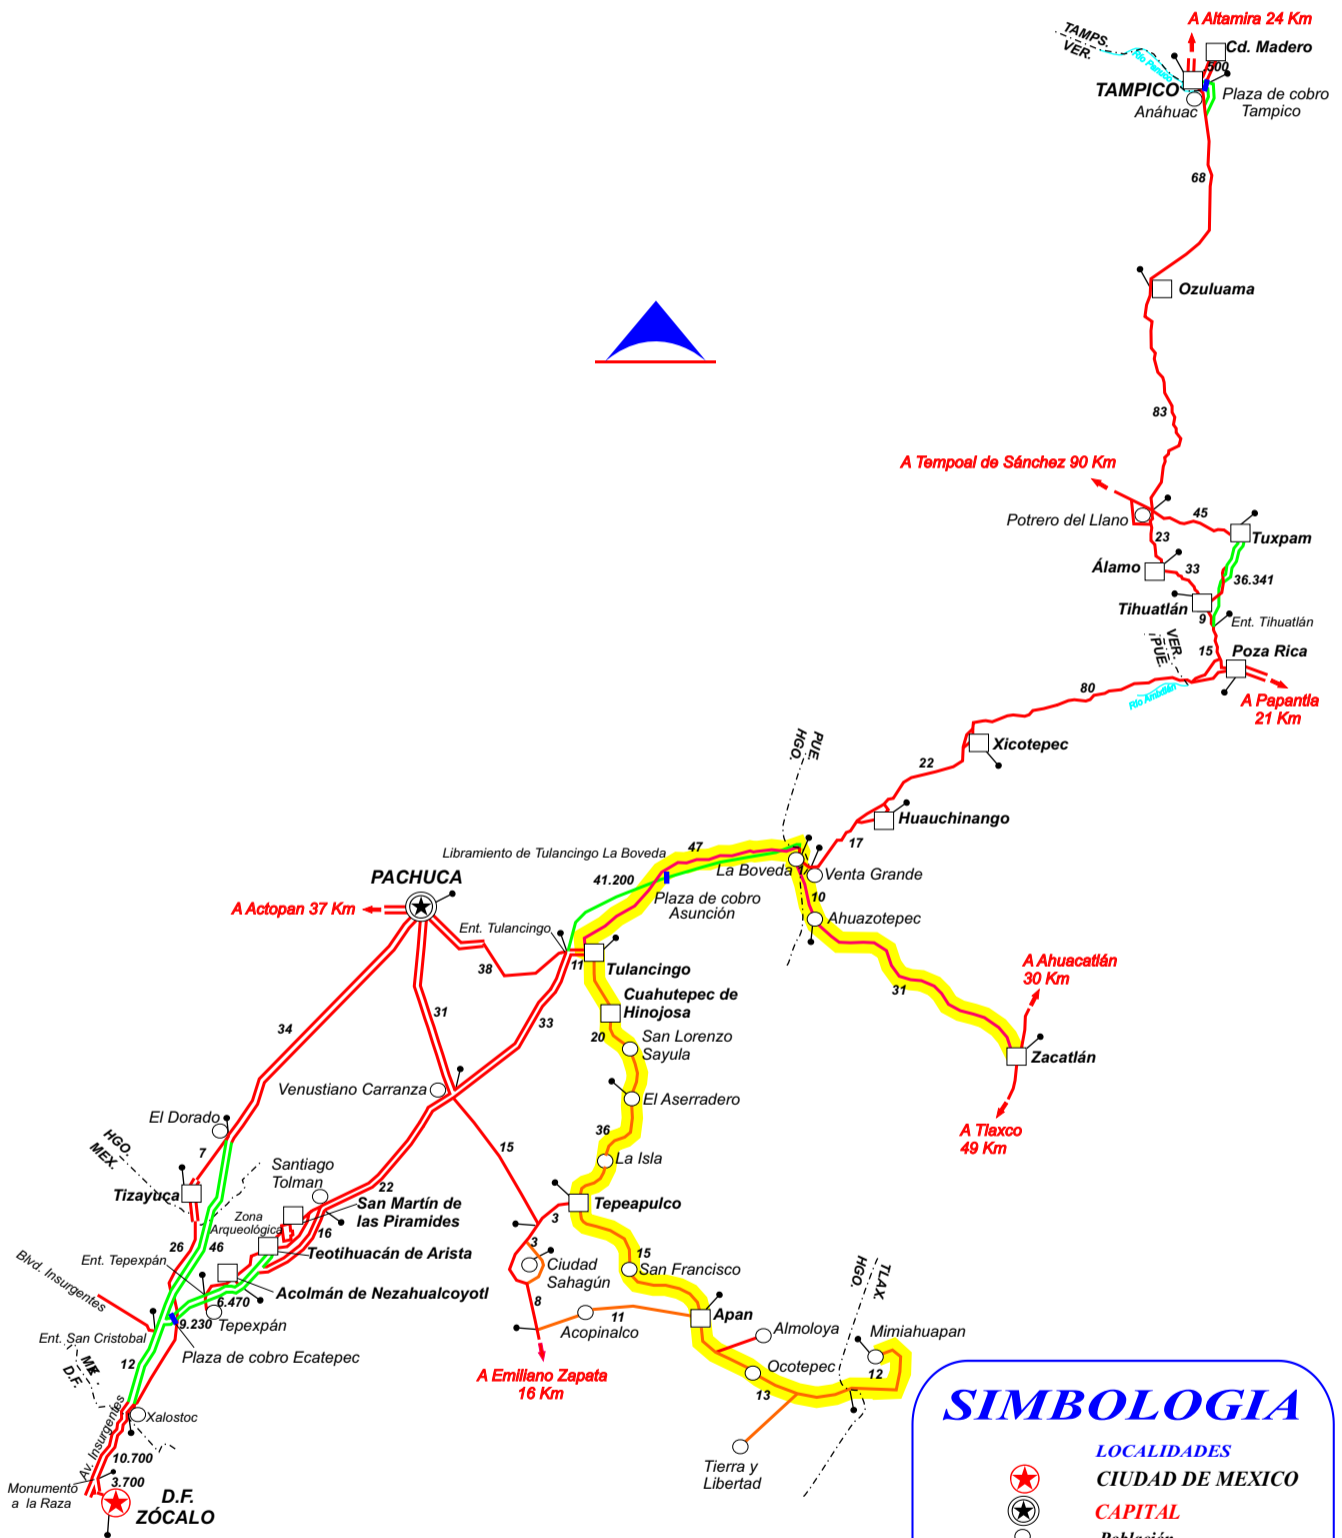

CAMPAÑA DE LOS SUBORDINADOS DE HIDALGO FRANCISCO OSORNO

SIMBOLOGIA

- ★ LOCALIDADES
- ★ CIUDAD DE MEXICO
- ★ CAPITAL
- Población
- Cabecera Municipal
- CARRETERA DE CUOTA**
- ==== 4 Carriles
- ==== 2 Carriles
- CARRETERA LIBRE**
- ==== 4 Carriles
- ==== 2 Carriles
- CARRETERA ESTATAL**
- ==== 4 Carriles
- ==== 2 Carriles
- Plaza de Cobro
- KILOMETRAJE**
- 91 — Kilometraje