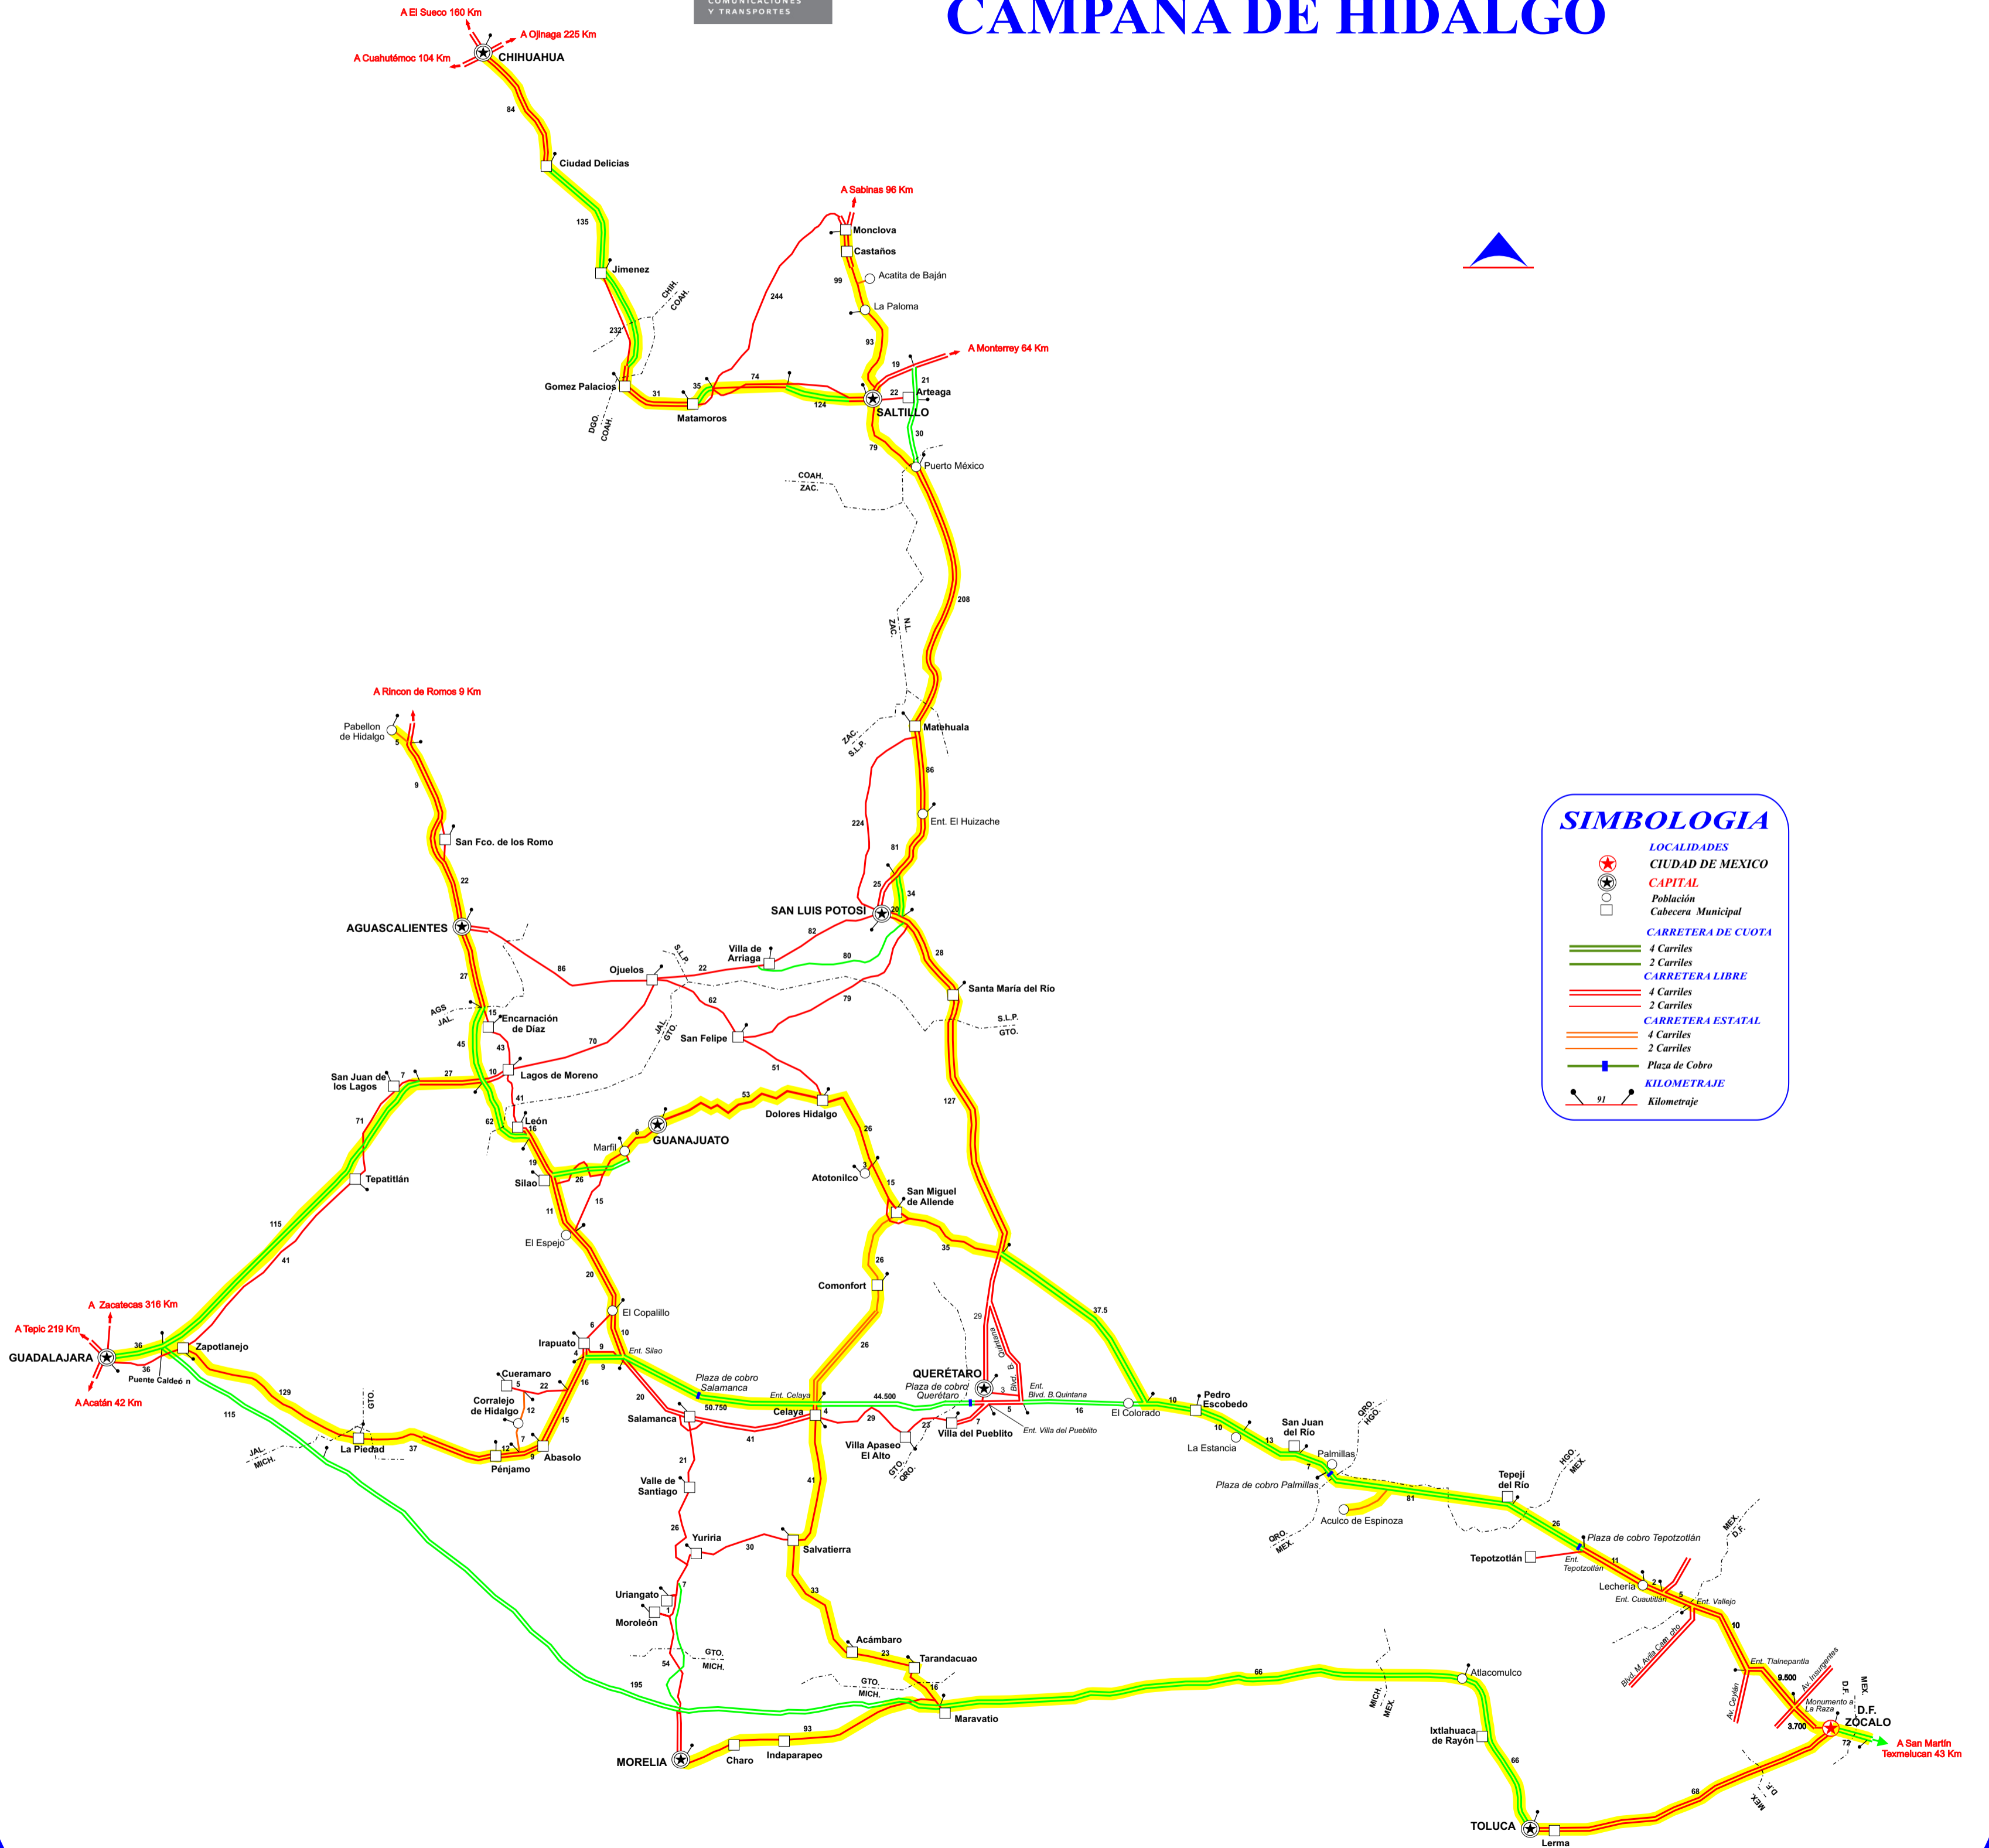

RUTA DE LA INDEPENDENCIA CAMPAÑA DE HIDALGO

SIMBOLOGIA

- LOCALIDADES
- CIUDAD DE MEXICO
- CAPITAL
- Población
- Cabecera Municipal
- CARRETERA DE CUOTA
- 4 Carriles
- 2 Carriles
- CARRETERA LIBRE
- 4 Carriles
- 2 Carriles
- CARRETERA ESTATAL
- 4 Carriles
- 2 Carriles
- Plaza de Cobro
- KILOMETRAJE
- 91
- Kilometraje