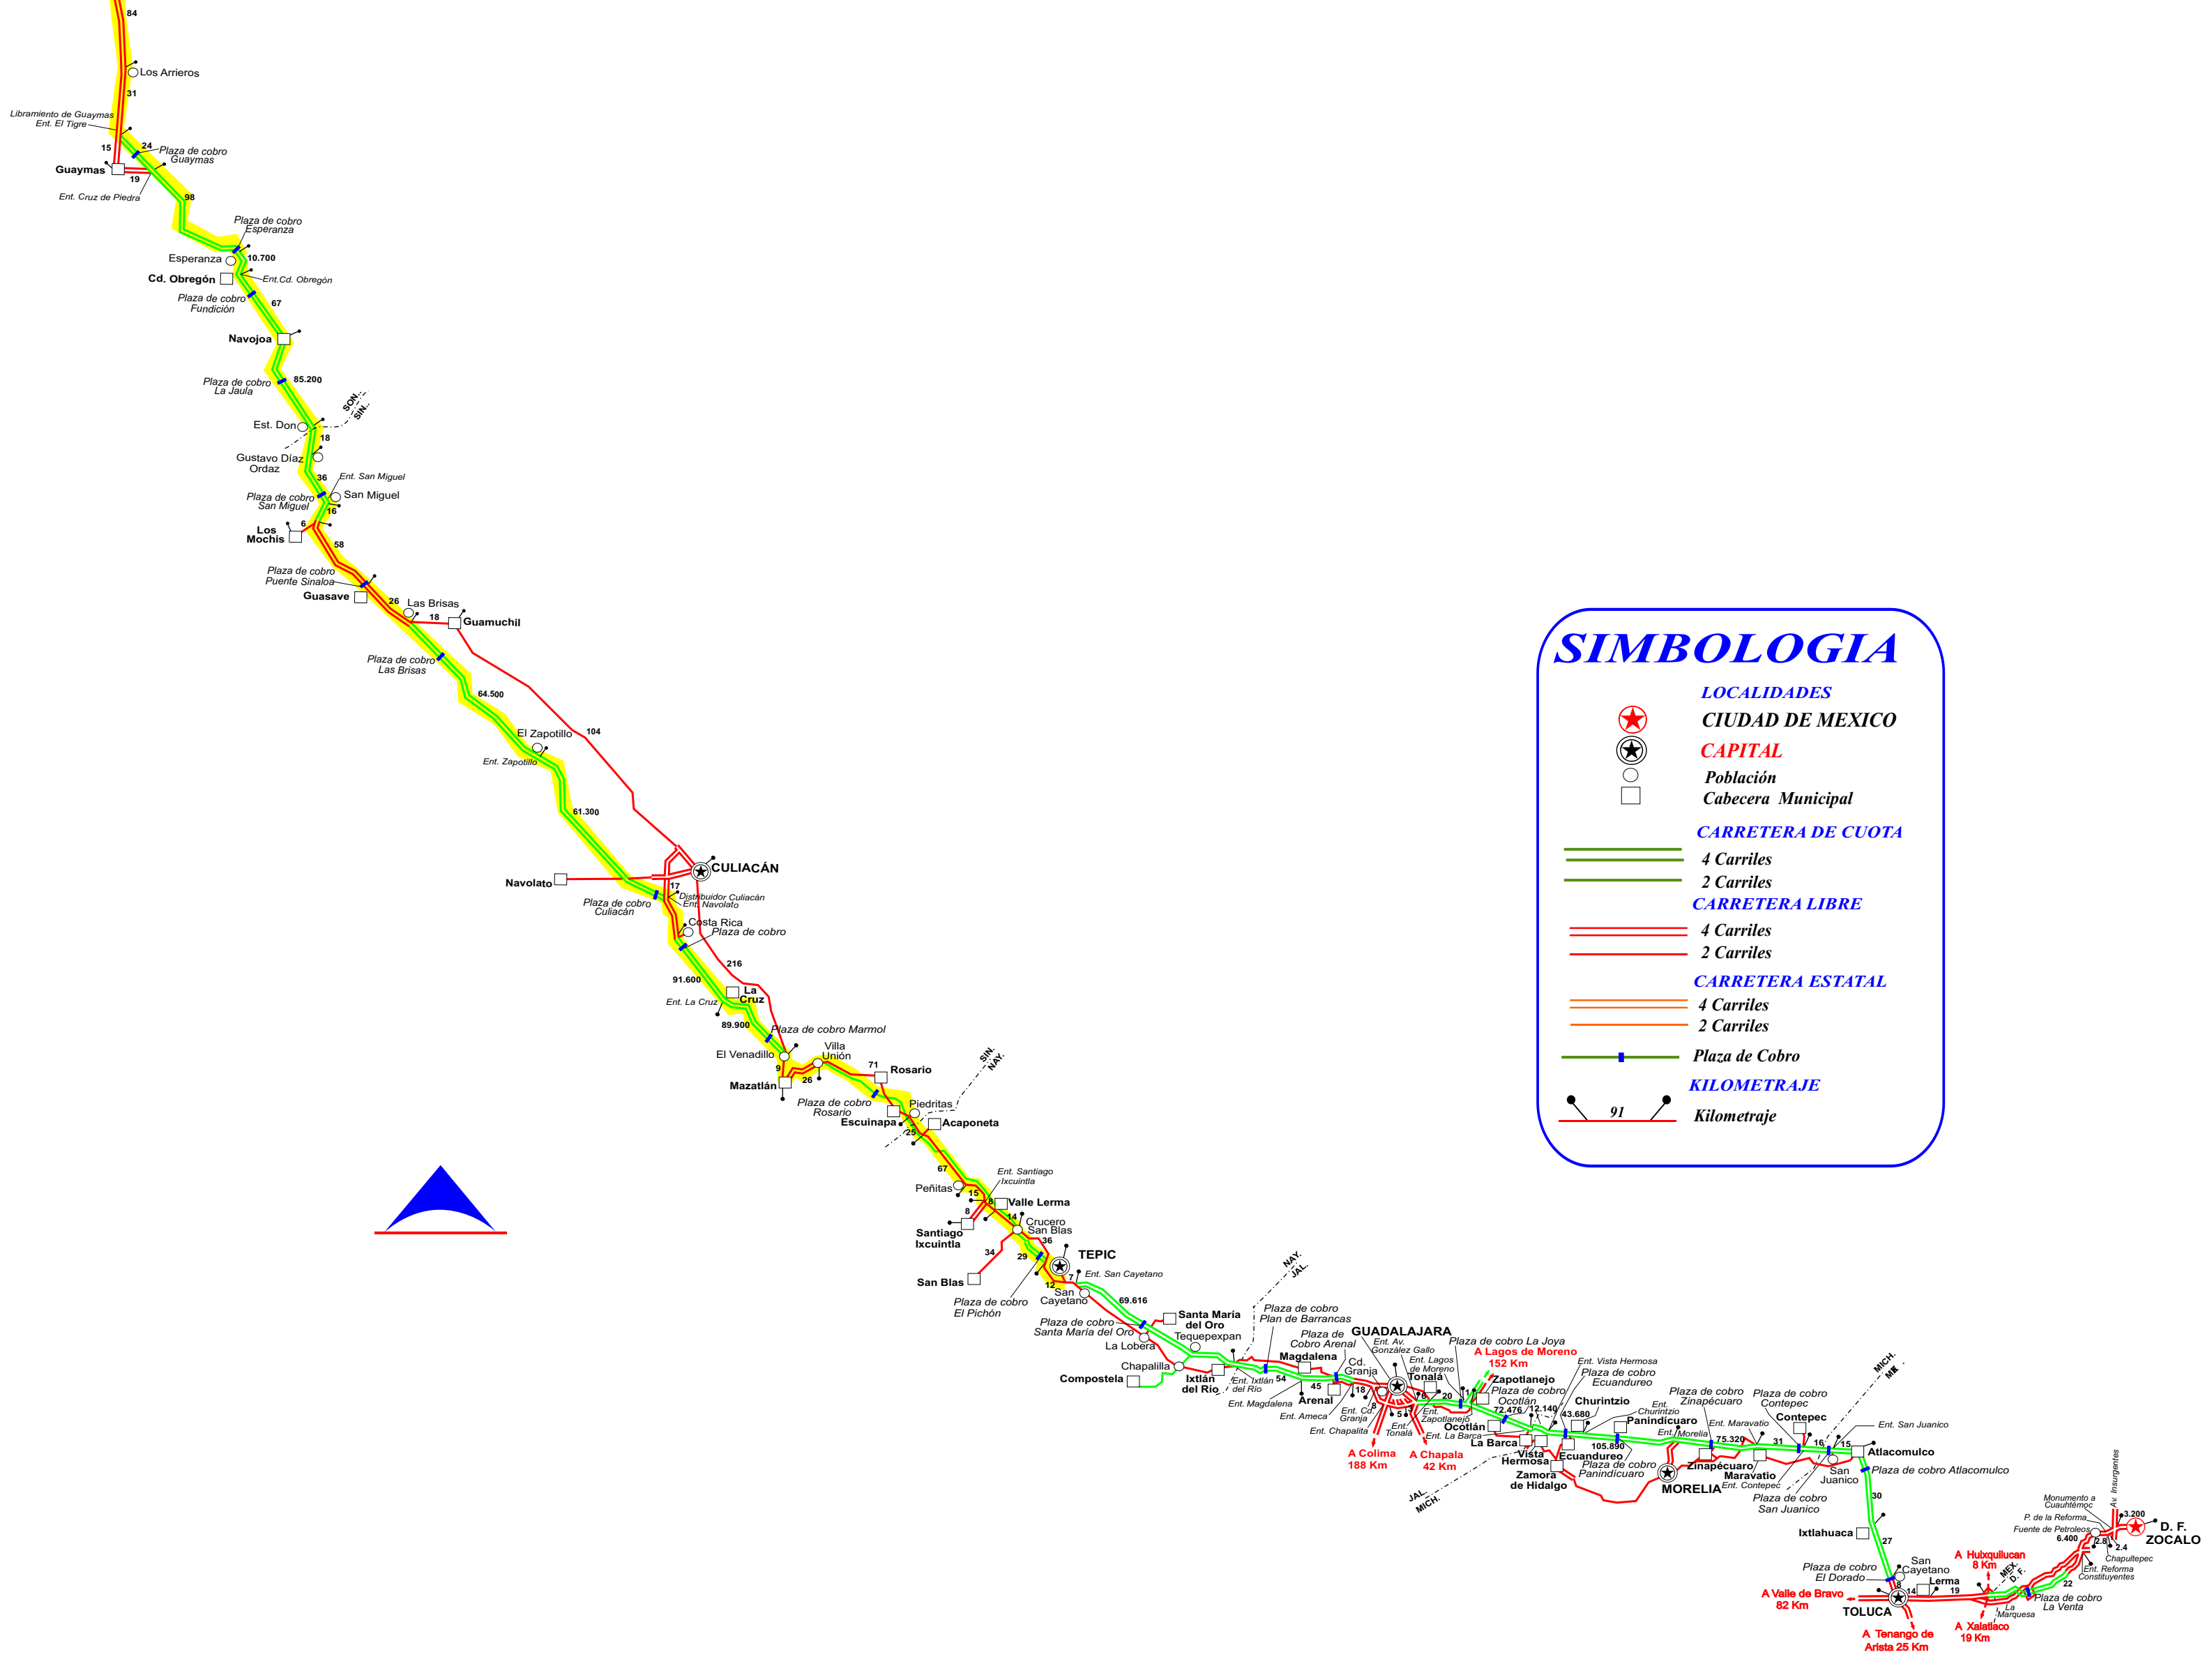

HERMOSILLO

A Santa Ana
157 Km

SCT

SECRETARÍA DE
COMUNICACIONES
Y TRANSPORTES

CAMPAÑA DE LOS SUBORDINADOS DE HIDALGO JOSÉ MARÍA GONZÁLEZ DE HERMOSILLO

SIMBOLOGIA

- LOCALIDADES
- CIUDAD DE MEXICO
- CAPITAL
- Población
- Cabecera Municipal
- CARRETERA DE CUOTA**
- 4 Carriles
- 2 Carriles
- CARRETERA LIBRE**
- 4 Carriles
- 2 Carriles
- CARRETERA ESTATAL**
- 4 Carriles
- 2 Carriles
- Plaza de Cobro
- KILOMETRAJE**
- 91
- Kilometraje