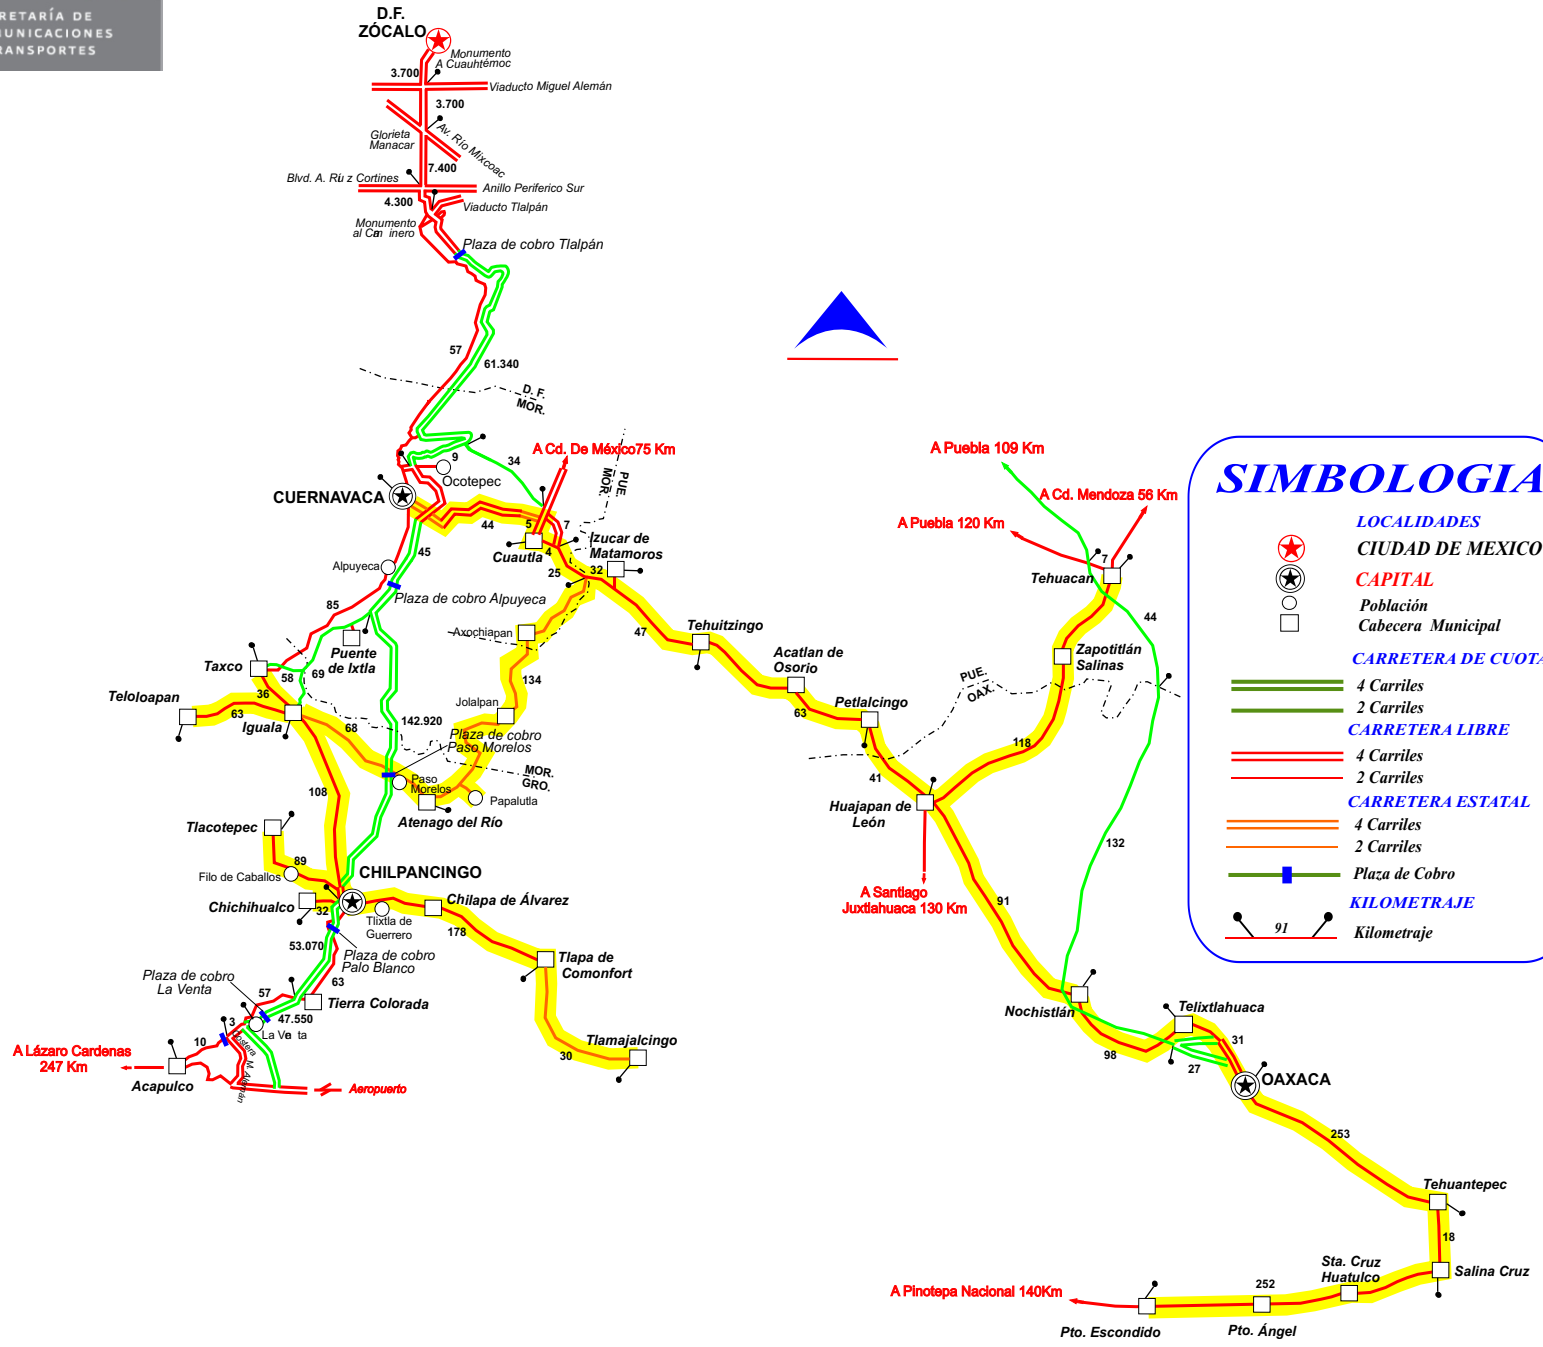

CAMPAÑA DE LOS SUBORDINADOS DE MORELOS VICENTE GUERRERO

SIMBOLOGIA

LOCALIDADES

- ★ CIUDAD DE MEXICO
- ★ CAPITAL
- Población
- Cabecera Municipal

CARRETERA DE CUOTA

- 4 Carriles
- 2 Carriles

CARRETERA LIBRE

- 4 Carriles
- 2 Carriles

CARRETERA ESTATAL

- 4 Carriles
- 2 Carriles

■ Plaza de Cobro

KILOMETRAJE

- 91 Kilometraje