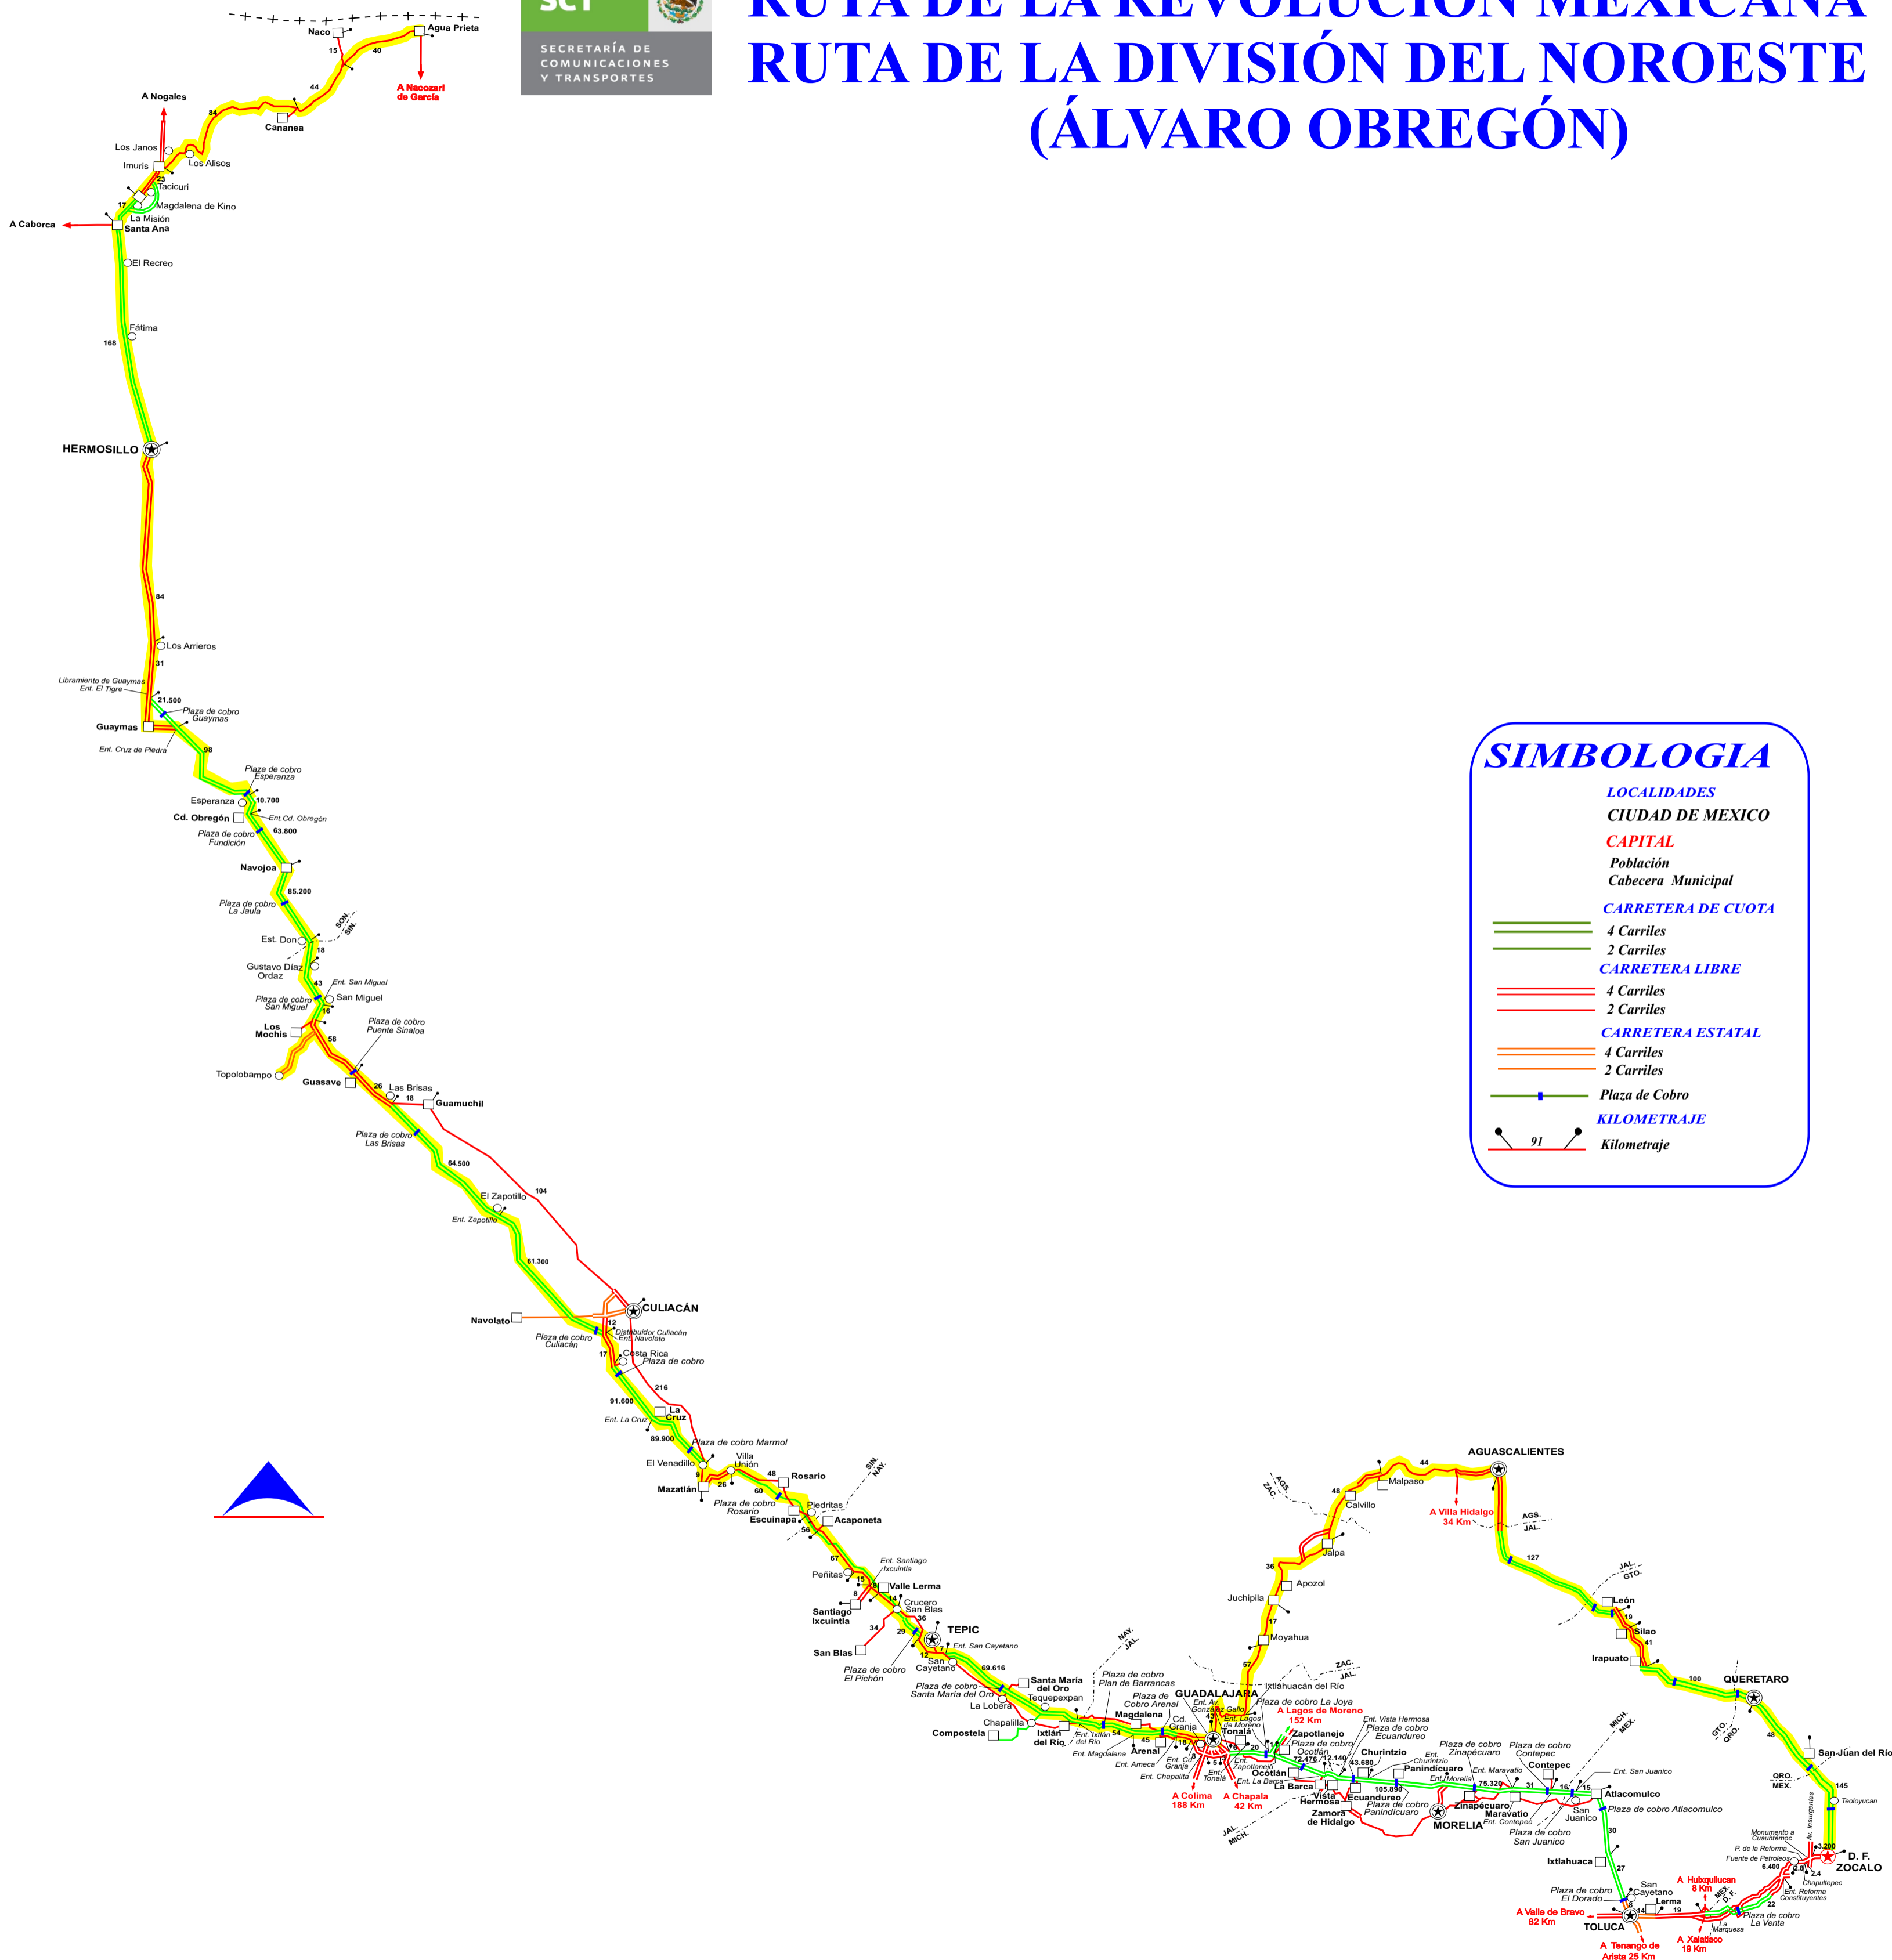

# RUTA DE LA REVOLUCIÓN MEXICANA RUTA DE LA DIVISIÓN DEL NOROESTE (ÁLVARO OBREGÓN)

### SIMBOLOGIA

- LOCALIDADES**
- CIUDAD DE MEXICO**
- CAPITAL**
- Población**
- Cabecera Municipal**
- CARRETERA DE CUOTA**
- 4 Carriles**
- 2 Carriles**
- CARRETERA LIBRE**
- 4 Carriles**
- 2 Carriles**
- CARRETERA ESTATAL**
- 4 Carriles**
- 2 Carriles**
- Plaza de Cobro**
- KILOMETRAJE**
- 91**
- Kilometraje**